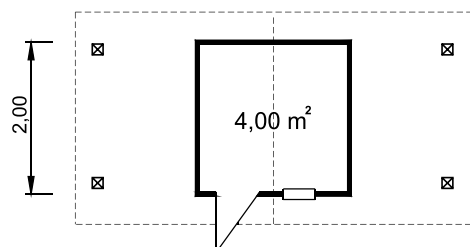

DOMKI NARZĘDZIOWE

NR KAT 059 / 061 / 060

ściany: konstrukcja szkieletowa, deska profilowana
 pokrycie dachu: papa **termozgrzewalna**,
 podłoga: deska podłogowa na belkach podłogowych

(059) 1,50 2,00

(061) 2,50

(060) 1,50 2,00 1,50

powierzchnia domku: 4,00 m² / 5,00 m² / 4,00 m²
 powierzchnia zadaszenia: jednostronne / dwustronne 3 m²
 wysokość: 2,30 m
 szerokość: 3,50 m / 2,50 m / 5,00 m
 długość: 2,00 m / 3,00 m 2,00 m