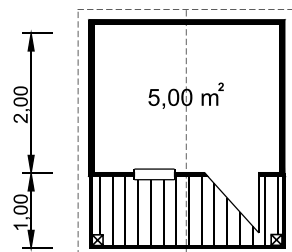

DOMKI NARZĘDZIOWE

NR KAT 059 / 061 / 060

ściany: konstrukcja szkieletowa, deska profilowana
 pokrycie dachu: papa **termozgrzewalna**,
 podłoga: deska podłogowa na belkach podłogowych

(059) 1,50 2,00

(061) 2,50

(060) 1,50 2,00 1,50

powierzchnia domku: 4,00 m² / 5,00 m² / 4,00 m²
 powierzchnia zadaszenia: jednostronne / dwustronne 3 m²
 wysokość: 2,30 m
 szerokość: 3,50 m / 2,50 m / 5,00 m
 długość: 2,00 m / 3,00 m 2,00 m