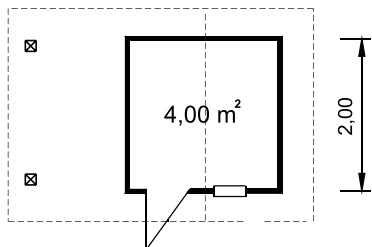

DOMKI NARZĘDZIOWE

NR KAT 059 / 061 / 060

ściany: konstrukcja szkieletowa, deska profilowana
 pokrycie dachu: papa **termozgrzewalna**,
 podłoga: deska podłogowa na belkach podłogowych

(059) 1,50 2,00

(061) 2,50

(060) 1,50 2,00 1,50

powierzchnia domku: 4,00 m² / 5,00 m² / 4,00 m²
 powierzchnia zadaszenia: jednostronne / dwustronne 3 m²
 wysokość: 2,30 m
 szerokość: 3,50 m / 2,50 m / 5,00 m
 długość: 2,00 m / 3,00 m 2,00 m